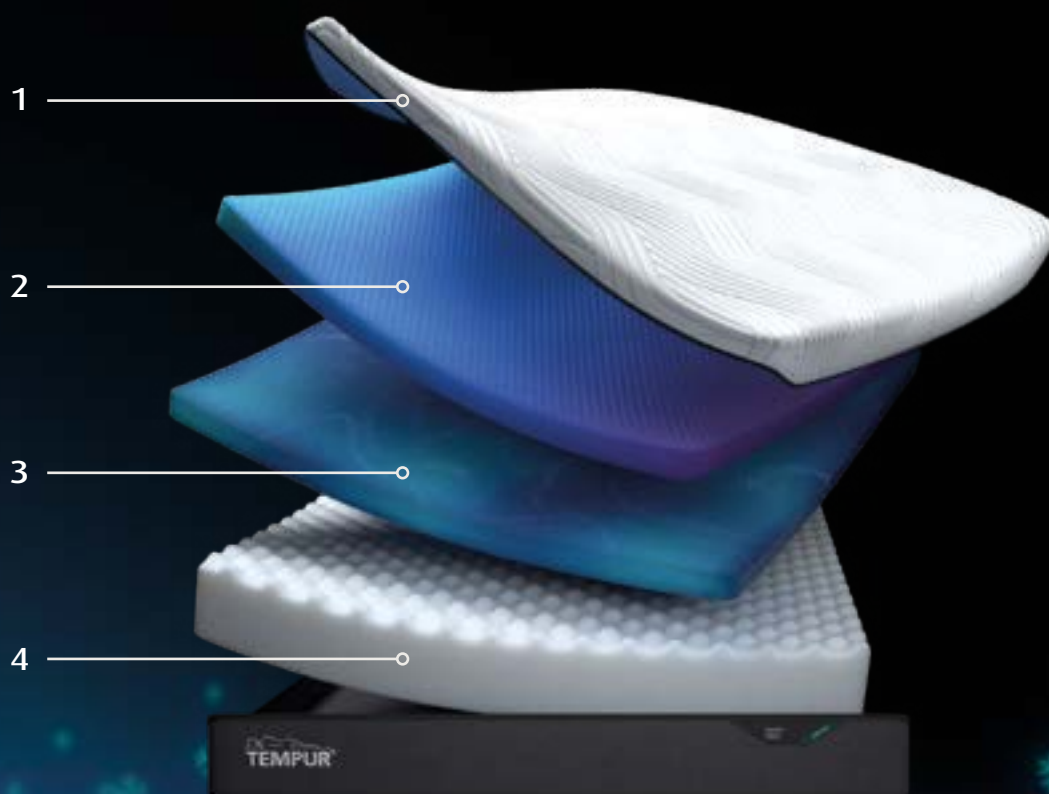

Modelo
exclusivo
de

1. Funda TEMPUR Pro® SmartCool™

Funda fresca al tacto que absorbe el exceso de calor. Se puede mantener limpia y fresca lavándola a máquina a 40°C.

2. Material TEMPUR Advanced®

Alivio de presión mejorado un 20%*. Amortigua mejor los movimientos y se adapta con aún más precisión.

3. Material TEMPUR Adapt®

El material TEMPUR® original que se amolda al cuerpo, ofrece soporte y alivia la presión, es ahora aún más resistente.

4. Tecnología TEMPUR Durabase™

Para un confort y un soporte duraderos. Trabaja conjuntamente con las capas superiores para una sensación sin igual.