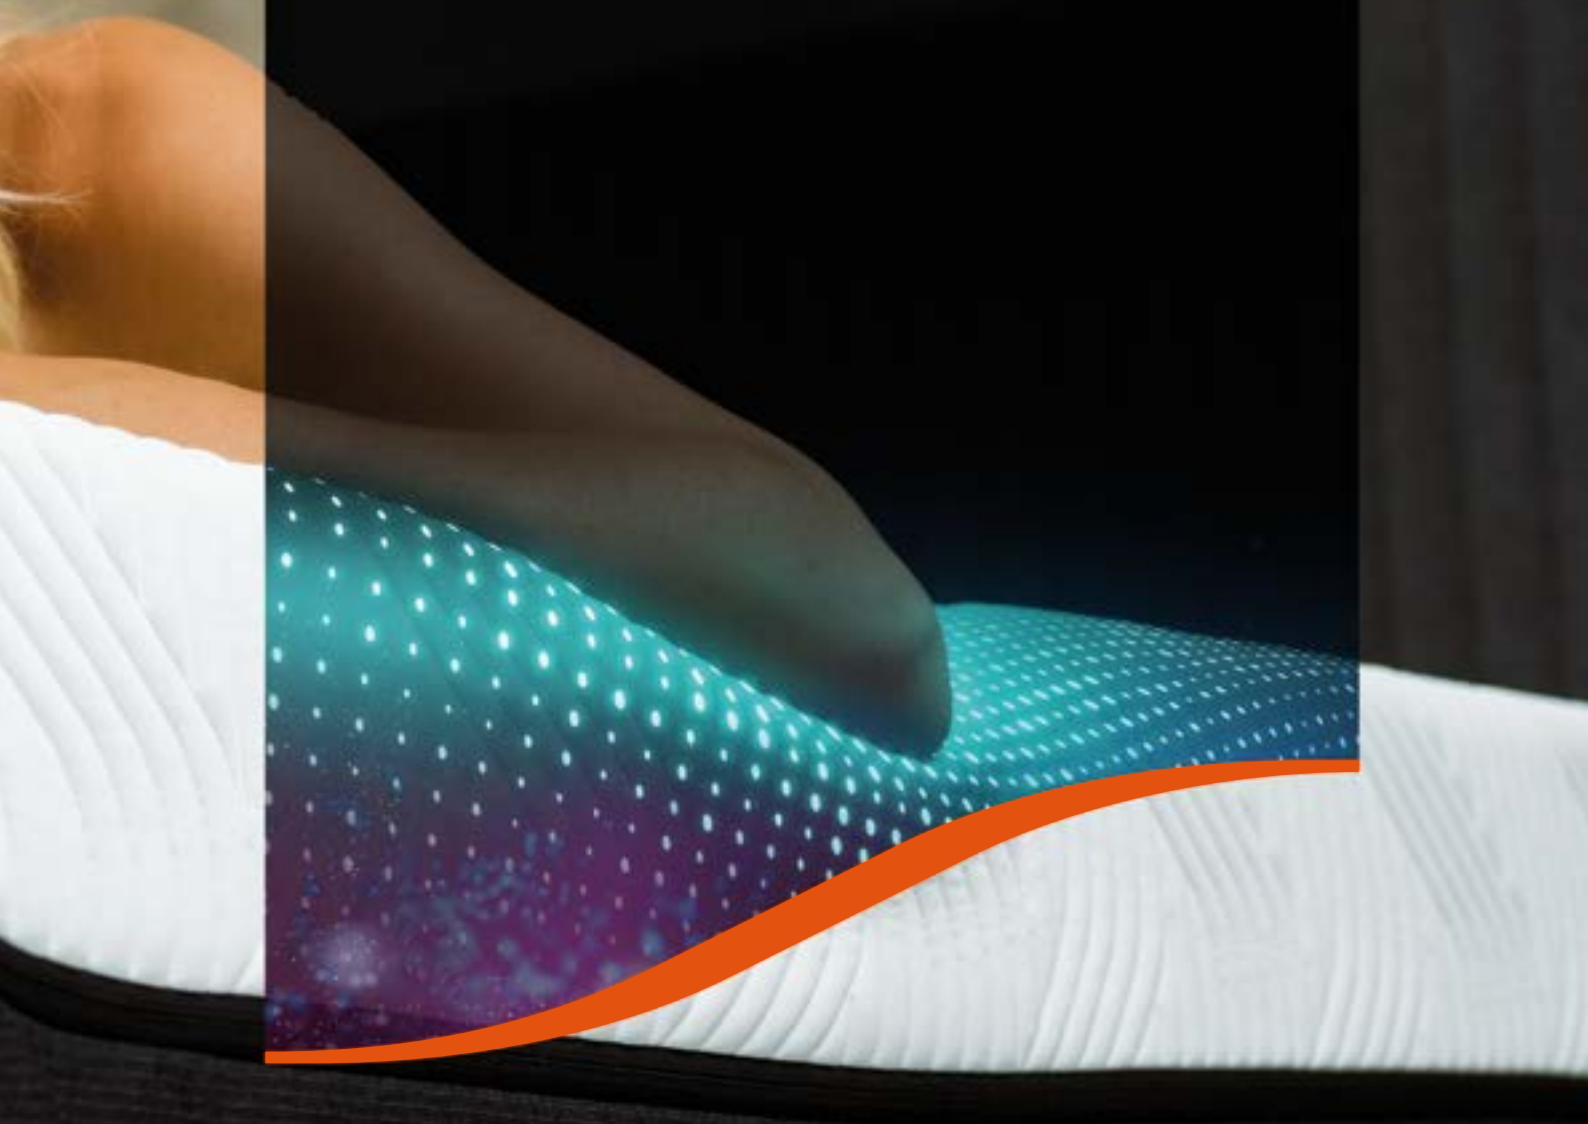

 **FIRMEZA ALTA** Soporte y tacto firmes con una adaptación progresiva a la forma del cuerpo.

TEMPUR®
PRO

MEDIUM

NUEVA GAMA TEMPUR

PRO[®]

TEMPUR PRO[®] Medium

Nuestro colchón más avanzado para aliviar la presión ya está aquí. TEMPUR Pro[®] lleva el confort y el soporte a un nivel completamente nuevo. El nuevo material TEMPUR[®] Advanced proporciona un 20% más de alivio de la presión*, con miles de millones de células ultrasensibles que se adaptan a su peso, forma y temperatura corporal. La funda ultra suave QuickRefresh[™] es lavable, por lo que es fácil mantener toda la cama fresca y limpia. Disfrute de un descanso realmente reparador, con un mayor alivio de la presión, una amortiguación de los movimientos mejorada y una adaptabilidad mayor que nunca.