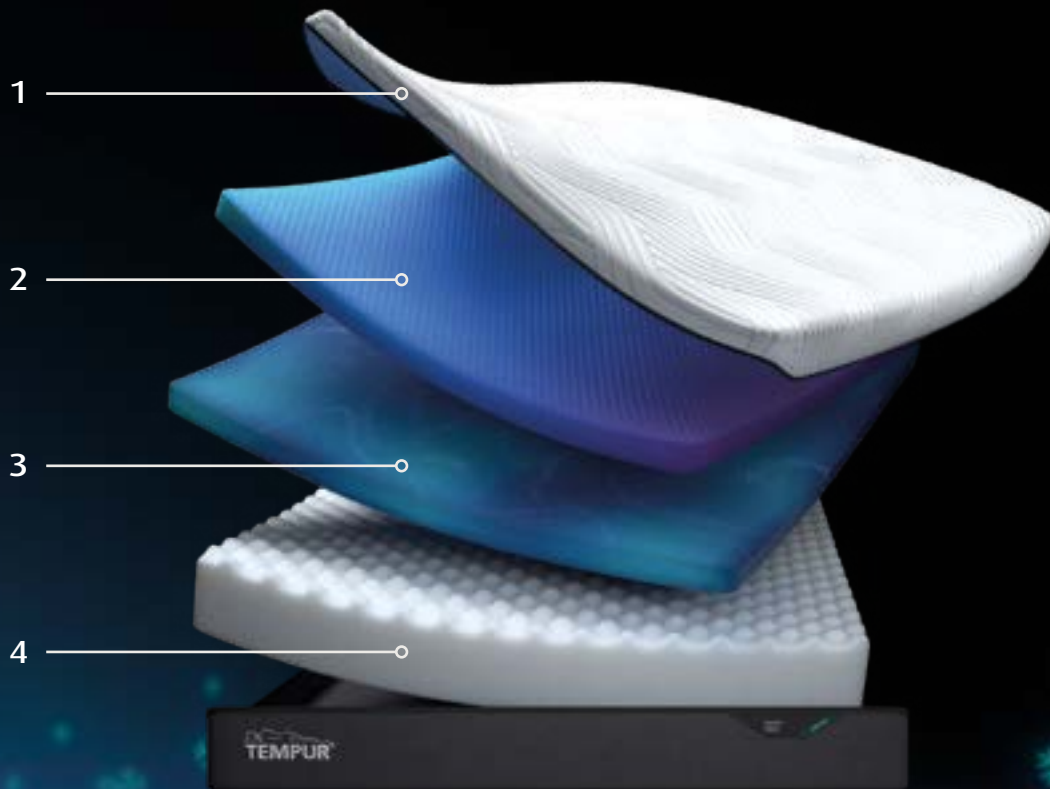

1. Funda TEMPUR Pro® SmartCool™

Funda fresca al tacto que absorbe el exceso de calor. Se puede mantener limpia y fresca lavándola a máquina a 40°C.

2. Material TEMPUR Advanced®

Alivio de presión mejorado un 20%*. Amortigua mejor los movimientos y se adapta con aún más precisión.

3. TEMPUR® con tecnología Dynamic Support

Junto con el Material TEMPUR® ofrece un soporte dinámico y cómodo a su cuerpo.

4. Tecnología TEMPUR Durabase™

Para un confort y un soporte duraderos. Trabaja conjuntamente con las capas superiores para una sensación sin igual.

Tapa de la funda	Platabanda	Base	Interlock
61% poliéster 38% elastane	78% poliéster 22% poliéster reciclado	100% poliéster reciclado	100% poliéster

10 AÑOS DE GARANTÍA

FUNDA QUICKREFRESH™

NO VOLTEAR

FUNDA LAVABLE

* Basado en pruebas internas comparando el material TEMPUR® Original con el material TEMPUR Advanced® realizadas por Dan-Foam ApS entre febrero y julio de 2021.