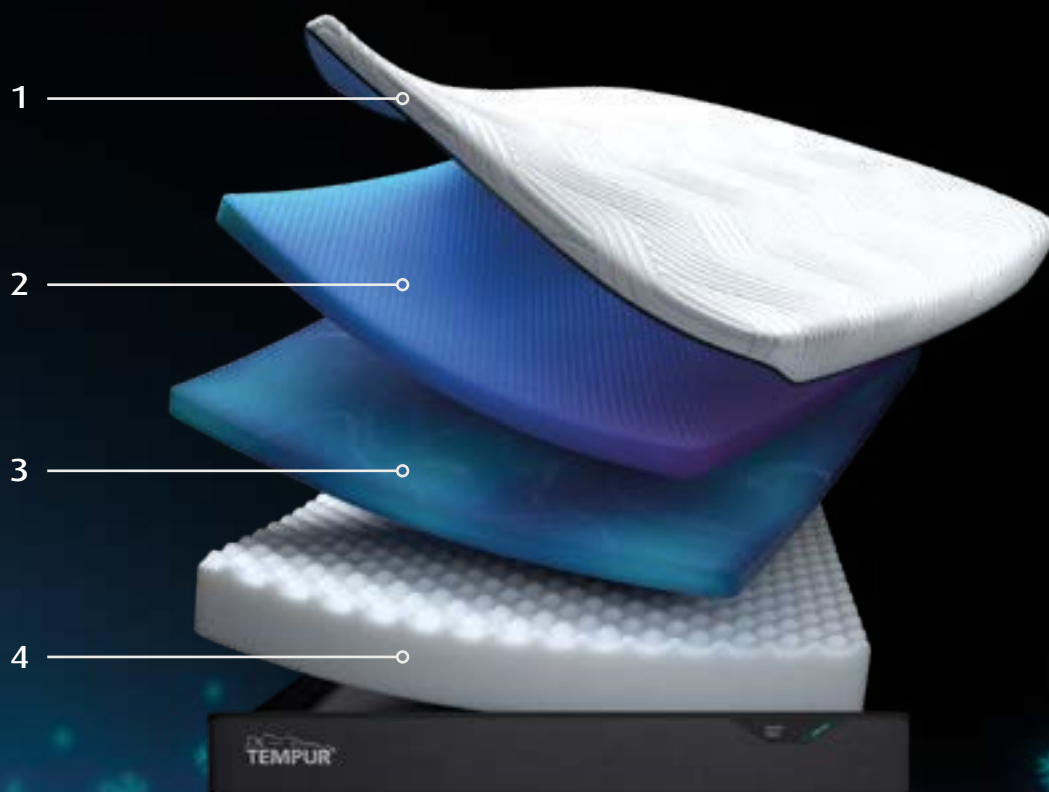

2. Material TEMPUR Advanced®

Alivio de presión mejorado un 20%*. Amortigua mejor los movimientos y se adapta con aún más precisión.

3. Material TEMPUR Adapt®

El material TEMPUR® original que se amolda al cuerpo, ofrece soporte y alivia la presión, es ahora aún más resistente.

4. Tecnología TEMPUR Durabase™

Para un confort y un soporte duraderos. Trabaja conjuntamente con las capas superiores para una sensación sin igual.

Tapa de la funda	Platabanda	Base
98% poliéster 2% elastane	78% poliéster 22% poliéster reciclado	100% poliéster