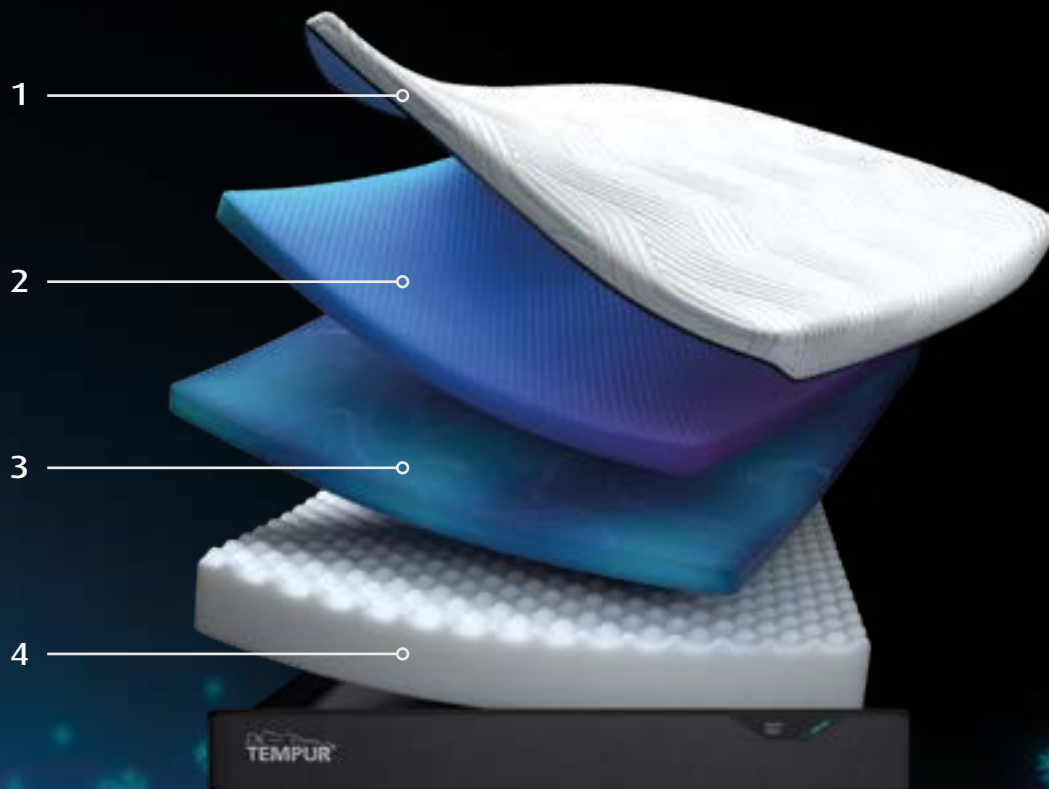

1. Funda TEMPUR Pro® CoolQuilt

Con un acolchado compuesto de 2 cm de material TEMPUR®, nuestra funda CoolQuilt es fresca al tacto, muy elegante y sumamente cómoda.

2. Material TEMPUR Advanced®

Alivio de presión mejorado un 20%*. Amortigua mejor los movimientos y se adapta con aún más precisión.

3. Tecnología TEMPUR® Dynamic Support

Combinada con el Material TEMPUR® esa tecnología permite un soporte óptimo y una facilidad de movimiento.

4. Tecnología TEMPUR Durabase™

Para un confort y un soporte duraderos. Trabaja conjuntamente con las capas superiores para una sensación sin igual.

Tapa de la funda	Platabanda	Base
50% polietileno, 48% poliéster, 2% elastane	78% poliéster 22% poliéster reciclado	100% poliéster reciclador

10 AÑOS DE GARANTÍA

FUNDA QUICKREFRESH™

NO VOLTEAR

* Basado en pruebas internas comparando el material TEMPUR® Original con el material TEMPUR Advanced® realizadas por Dan-Foam ApS entre febrero y julio de 2021.