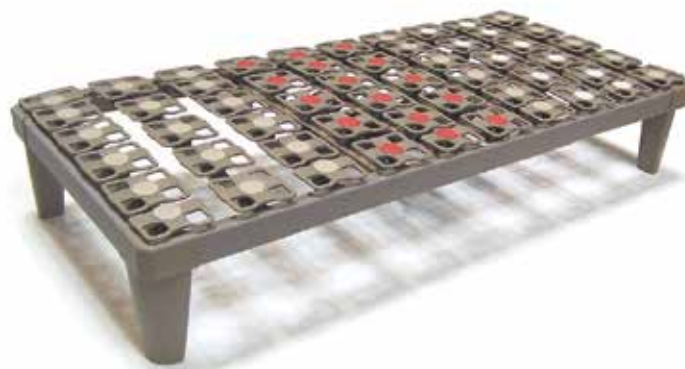

Wengué

Beige

Negro

Somier Escandinavia Articulado

Con el mando a distancia con cable, puede ajustar la posición del respaldo, la elevación de la zona de las piernas para descansar en su posición preferida. Disponible en los tres mismos acabados que el modelo fijo (wengué, negro y beige).

Somier TEMPUR® Static

Los somieres Static y Matic están formados por un gran número de platos oscilo-basculantes que no están unidos entre sí para amortiguar los movimientos del colchón. Además, los platos están divididos en cuatro zonas con distintos grados de firmeza para proporcionar un apoyo perfecto a las principales partes del cuerpo. Unas piezas permiten personalizar el grado de firmeza de los platos.